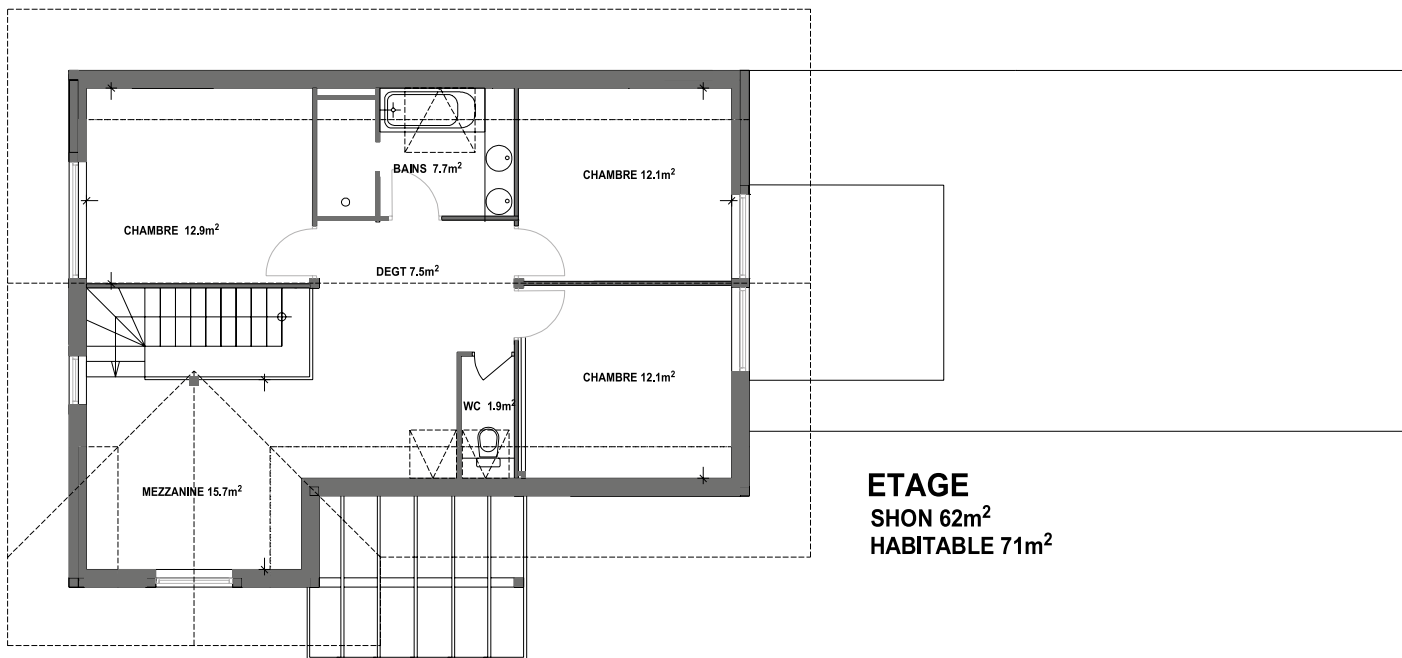

MAISON VISION BOIS

Surface : **148 m² + 60 m² de garage.** - Coût TTC : **environ 2300 €/m² hors peinture, parquet et cuisine.**

Architecte : **Vessela Georges** - Entreprise bois : **Vision Bois et la coopérative Tout Habitat** - Volume de bois : **25 m³.**

Maison sur 2 niveaux de 148 m² avec un grand garage de 60 m². Une partie de la maison est crépie à la demande de la commune.

La maison est équipée de grandes ouvertures. L'aluminium des menuiseries permet de souligner le bois.

Les habitants de cette maison ne se chauffent qu'avec le poêle à bois grâce notamment à la WMC double flux qui répartit la chaleur dans la maison. L'isolation renforcée et une étanchéité à l'air niveau passif permettent à cette habitation d'atteindre des niveaux de performances excellents. Les tests ont révélé que la maison ne consomme pas plus de 0,09 Kw/h/m².

Les personnes qui habitent cette magnifique maison n'utilisent pas plus de 3 stères de bois sur l'année, alors que celle-ci est située à 600 m d'altitude.

La charpente et **la structure** sont en épicéa lamellé collé, **l'isolation des murs** est assurée par 145 mm de ouate + 60 mm de laine de verre, **la toiture** par 22 mm de fibre de bois sur chevron + 200 mm de ouate + 100 mm de laine de verre, **le sol** par 80 mm de mousse PU et le **plancher intermédiaire** par 6 cm de chape liquide en béton.