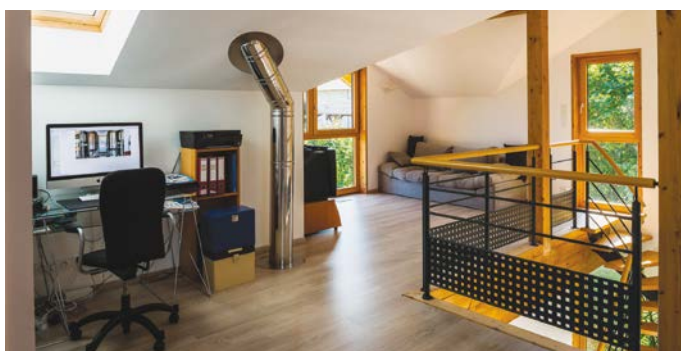

MAISON VISION BOIS

Surface : **148 m² + 60 m² de garage.** - Coût TTC : **environ 2300 €/m² hors peinture, parquet et cuisine.**

Architecte : **Vessela Georges** - Entreprise bois : **Vision Bois et la coopérative Tout Habitat** - Volume de bois : **25 m³.**

Maison sur 2 niveaux de 148 m² avec un grand garage de 60 m². Une partie de la maison est crépie à la demande de la commune.

La maison est équipée de grandes ouvertures. L'aluminium des menuiseries permet de souligner le bois.

Les habitants de cette maison ne se chauffent qu'avec le poêle à bois grâce notamment à la WMC double flux qui répartit la chaleur dans la maison. L'isolation renforcée et une étanchéité à l'air niveau passif permettent à cette habitation d'atteindre des niveaux de performances excellents. Les tests ont révélé que la maison ne consomme pas plus de 0,09 Kw/h/m².

Les personnes qui habitent cette magnifique maison n'utilisent pas plus de 3 stères de bois sur l'année, alors que celle-ci est située à 600 m d'altitude.

La charpente et **la structure** sont en épicéa lamellé collé, **l'isolation des murs** est assurée par 145 mm de ouate + 60 mm de laine de verre, **la toiture** par 22 mm de fibre de bois sur chevron + 200 mm de ouate + 100 mm de laine de verre, **le sol** par 80 mm de mousse PU et le **plancher intermédiaire** par 6 cm de chape liquide en béton.